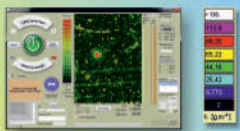

39.500,- Kč
bez DPH

Recognoil

38.500,- Kč
bez DPH

OSTATNÍ POLOŽKY

5 8" dotykový tablet s Windows 8 9.900,- Kč bez DPH

6 Vzorkovací kalibrace 1 typu oleje 6.500,- Kč bez DPH

7 Předsádka výměnná 1.900,- Kč bez DPH

8 Doprava k zákazníkovi 8 Kč / km bez DPH

9 Instalace + Zaškolení 3.500,- Kč bez DPH

1 Ruční přístroj pro detekci mastných nečistot **Recognoil**. Pracuje jen ve spojení s osobním počítačem / tabletem / notebookem rozhraním USB 2.0. Na principu fluorescence mastných nečistot detekuje a softwarově vyhodnocuje stav čistoty povrchu předmětu.

2 Software **Basic** je součástí každé dodávky detektoru Recognoil. Obsahuje pouze základní funkci pro pozorování mastných nečistot. Postačuje pro relativní porovnávání vzorků. Výstupem je průměrná hodnota intenzity fluorescence snímané plochy (12x18 mm) a obrazová data (BMP, GIF, JPEG).

3 Software **Advanced** obsahuje oproti verzi Basic celou škálu nástrojů pro vyhodnocení plošných koncentrací a tloušťek vrstev mastných nečistot, manuální mód, diferenciální mód pro analýzu při nedokonalém zatemnění, možnost selektivního vyhodnocení zvolené oblasti, speciální grafické rozhraní pro tablety, otevírání a vyhodnocení expozic až později po nasnímání, výstupní protokol, atd. Podmínkou přepočtu na plošné koncentrace je kalibrace ("navzorkování") mastné nečistoty dodané zákazníkem.

4 Software **Professional**

Oproti verzi Advanced navíc obsahuje modul automatické kalibrace přístroje pro ověření správnosti výsledků, snímání v reálném čase (video), algoritmy pro eliminaci vlivu prachu a „softwarovou“ spoušť. Součástí je možnost porovnávat a vyhodnocovat více vzorků najednou - případně jeden použit jako referenční a zabývat se pouze přírůstkem mastných nečistot na ostatních.

Navzorkování tří olejů zdarma je součástí ceny softwaru Professional.

5 Moderní tablet s dotykovou obrazovkou a Windows 8 doporučujeme použít pro maximální mobilitu a efektivitu práce. SW je určen přímo pro tento dotykový minipočítač bez klávesnice s operačním systémem Windows.

6 Kalibrace 1 ks oleje = „navzorkování“ mastné nečistoty, dodané zákazníkem. Tento proces je nutnou podmínkou správného přepočtu na plošné koncentrace. Olej je pak přidán do databáze, z které lze při práci s přístrojem zvolit aktuální nečistotu. Pouze pro verzi Advanced a Professional. U této položky sleva 1000 Kč v případě verze Professional.

7 Výměnná (náhradní) předsádka pro rovinné plochy s „těsněním“ proti vnikání okolního světla.

8 Doprava k zákazníkovi v případě instalace / zaškolení / technické podpory / servisu.

9 Instalace a zaškolení - obsahuje instalaci softwaru do notebooku zákazníka, předvedení a zaškolení do funkce a efektivní práce s detektorem Recognoil.