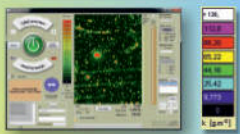

29.500,- Kč
bez DPH

SW Recognoil
PROFESSIONAL